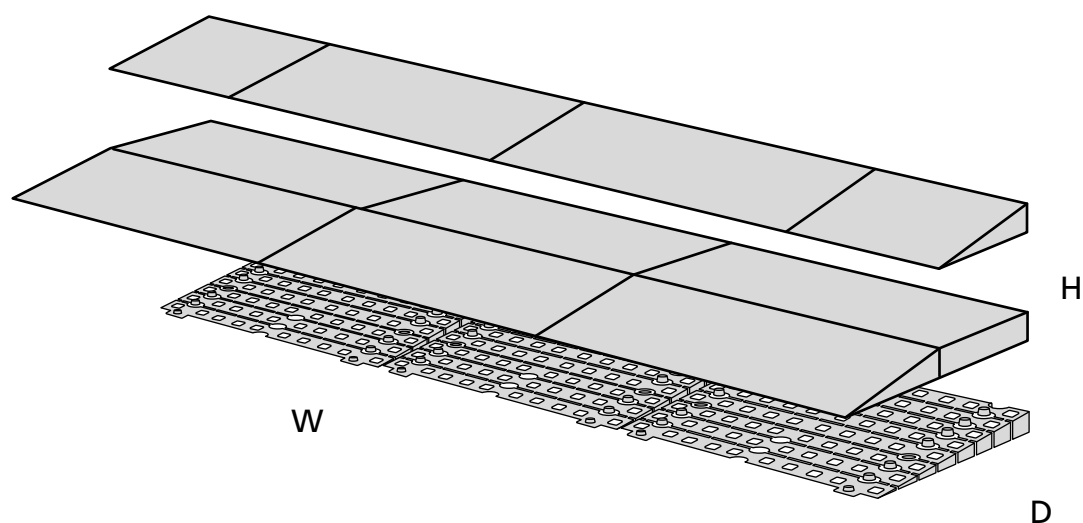

# RAMP KIT 1

Height: 1,8 - 5,5 cm

Width: 75 cm

Depth: 25 cm