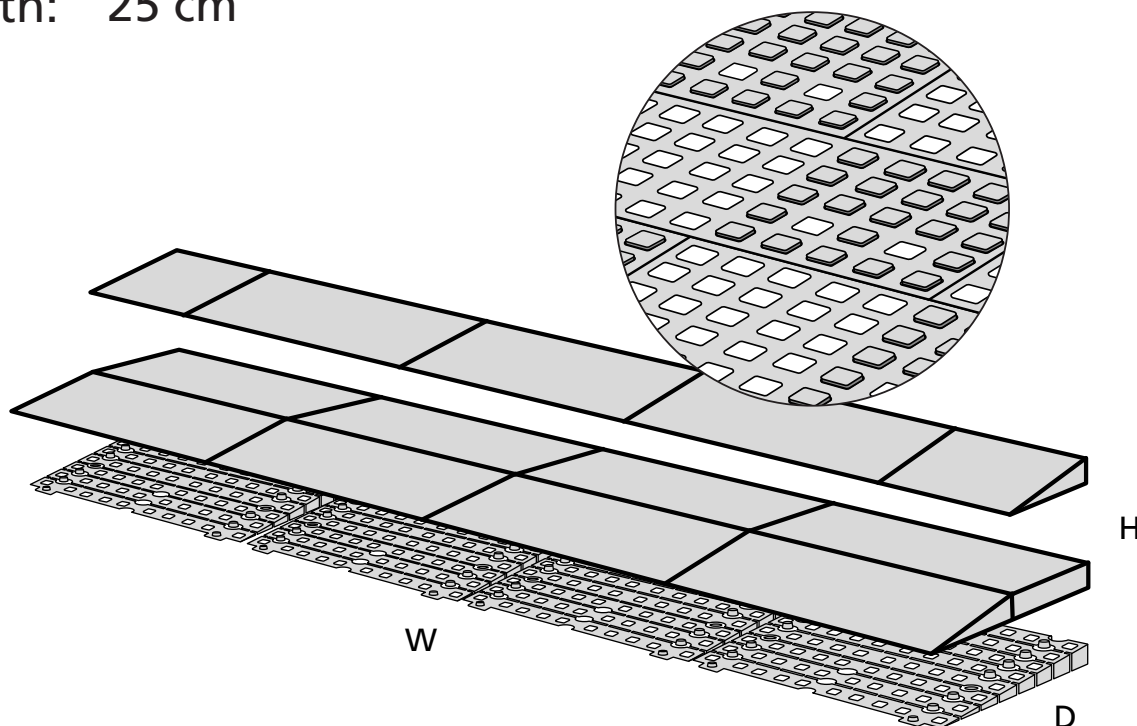

# RAMP KIT 101S

Height: 1,8 - 5,5 cm

Width: 100 cm

Depth: 25 cm