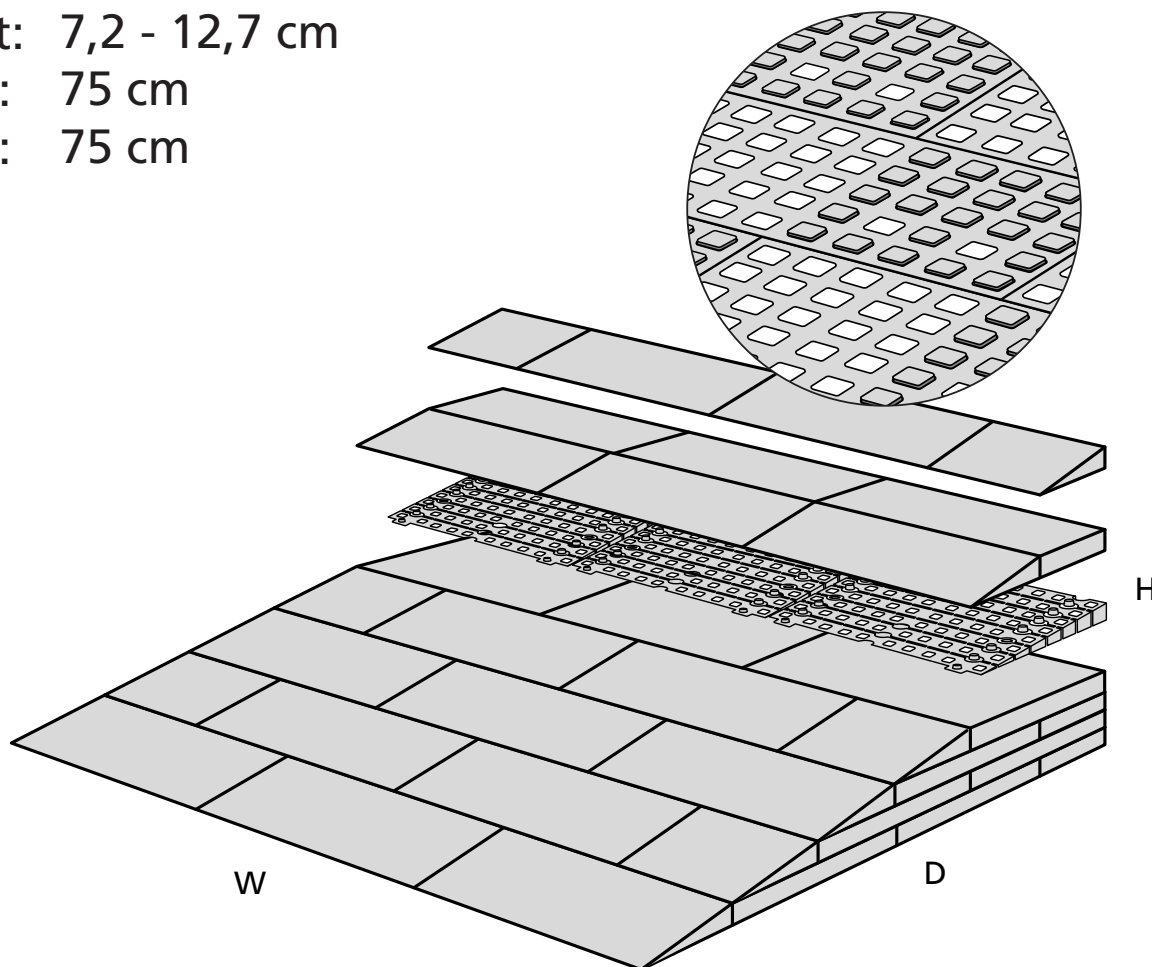

# RAMP KIT 3S

Height: 7,2 - 12,7 cm

Width: 75 cm

Depth: 75 cm