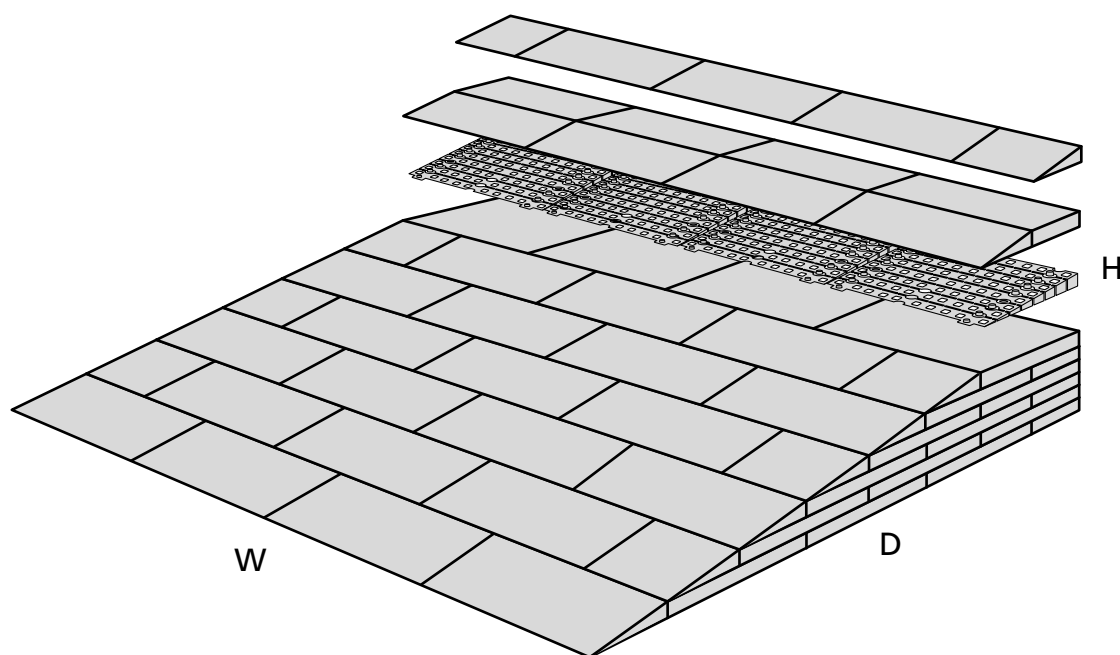

# RAMP KIT 104N

Height: 10,8 - 16,3 cm

Width: 100 cm

Depth: 100 cm