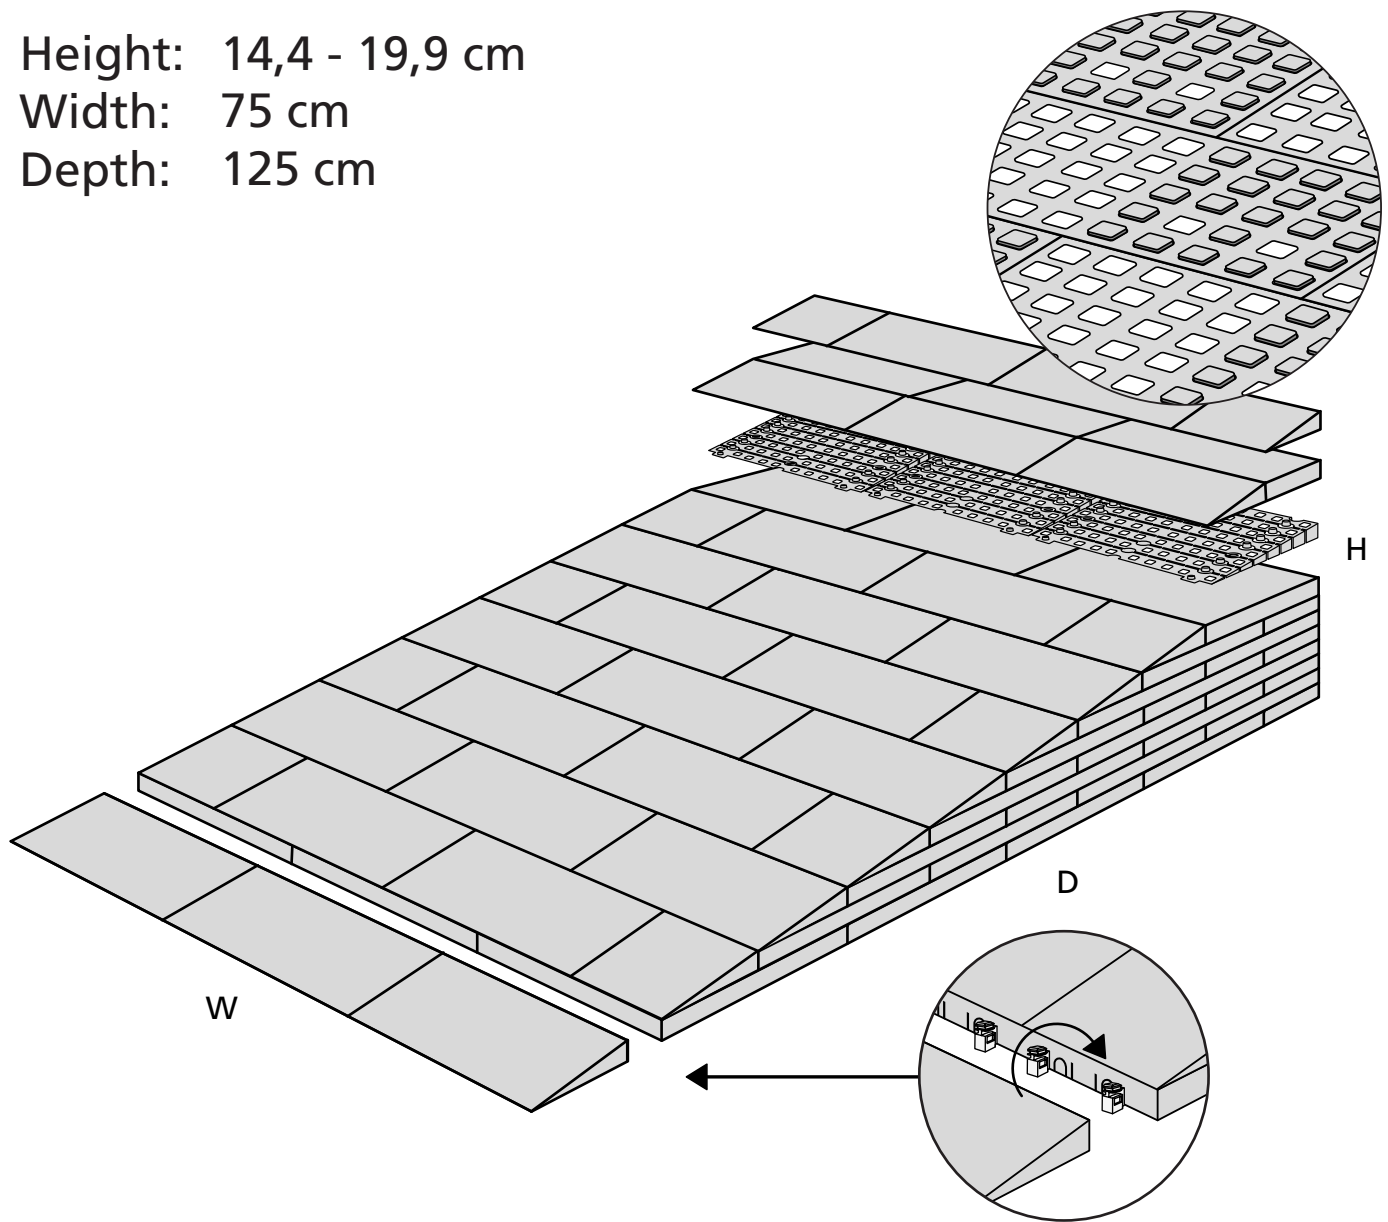

# RAMP KIT 5S

Height: 14,4 - 19,9 cm

Width: 75 cm

Depth: 125 cm