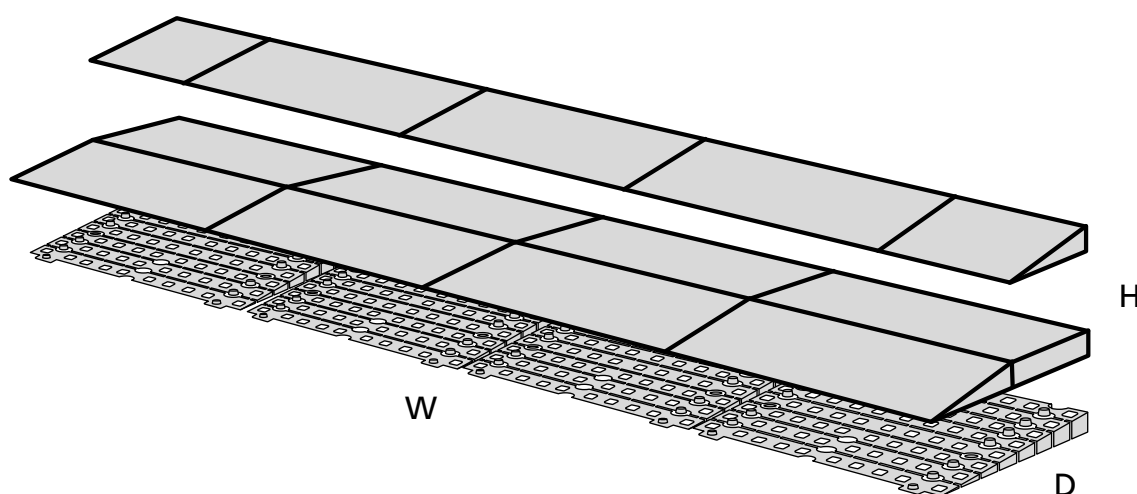

# RAMP KIT 101N

Height: 1,8 - 5,5 cm

Width: 100 cm

Depth: 25 cm